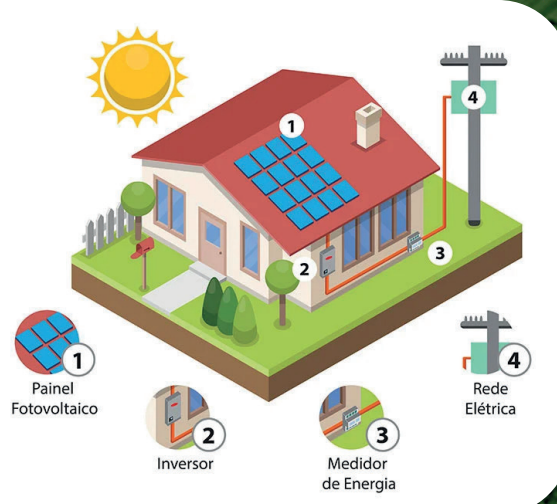

MAS COMO?

ENTENDA COMO FUNCIONA O PROCESSO DE CAPTAÇÃO DE ENERGIA FOTOVOLTAICA